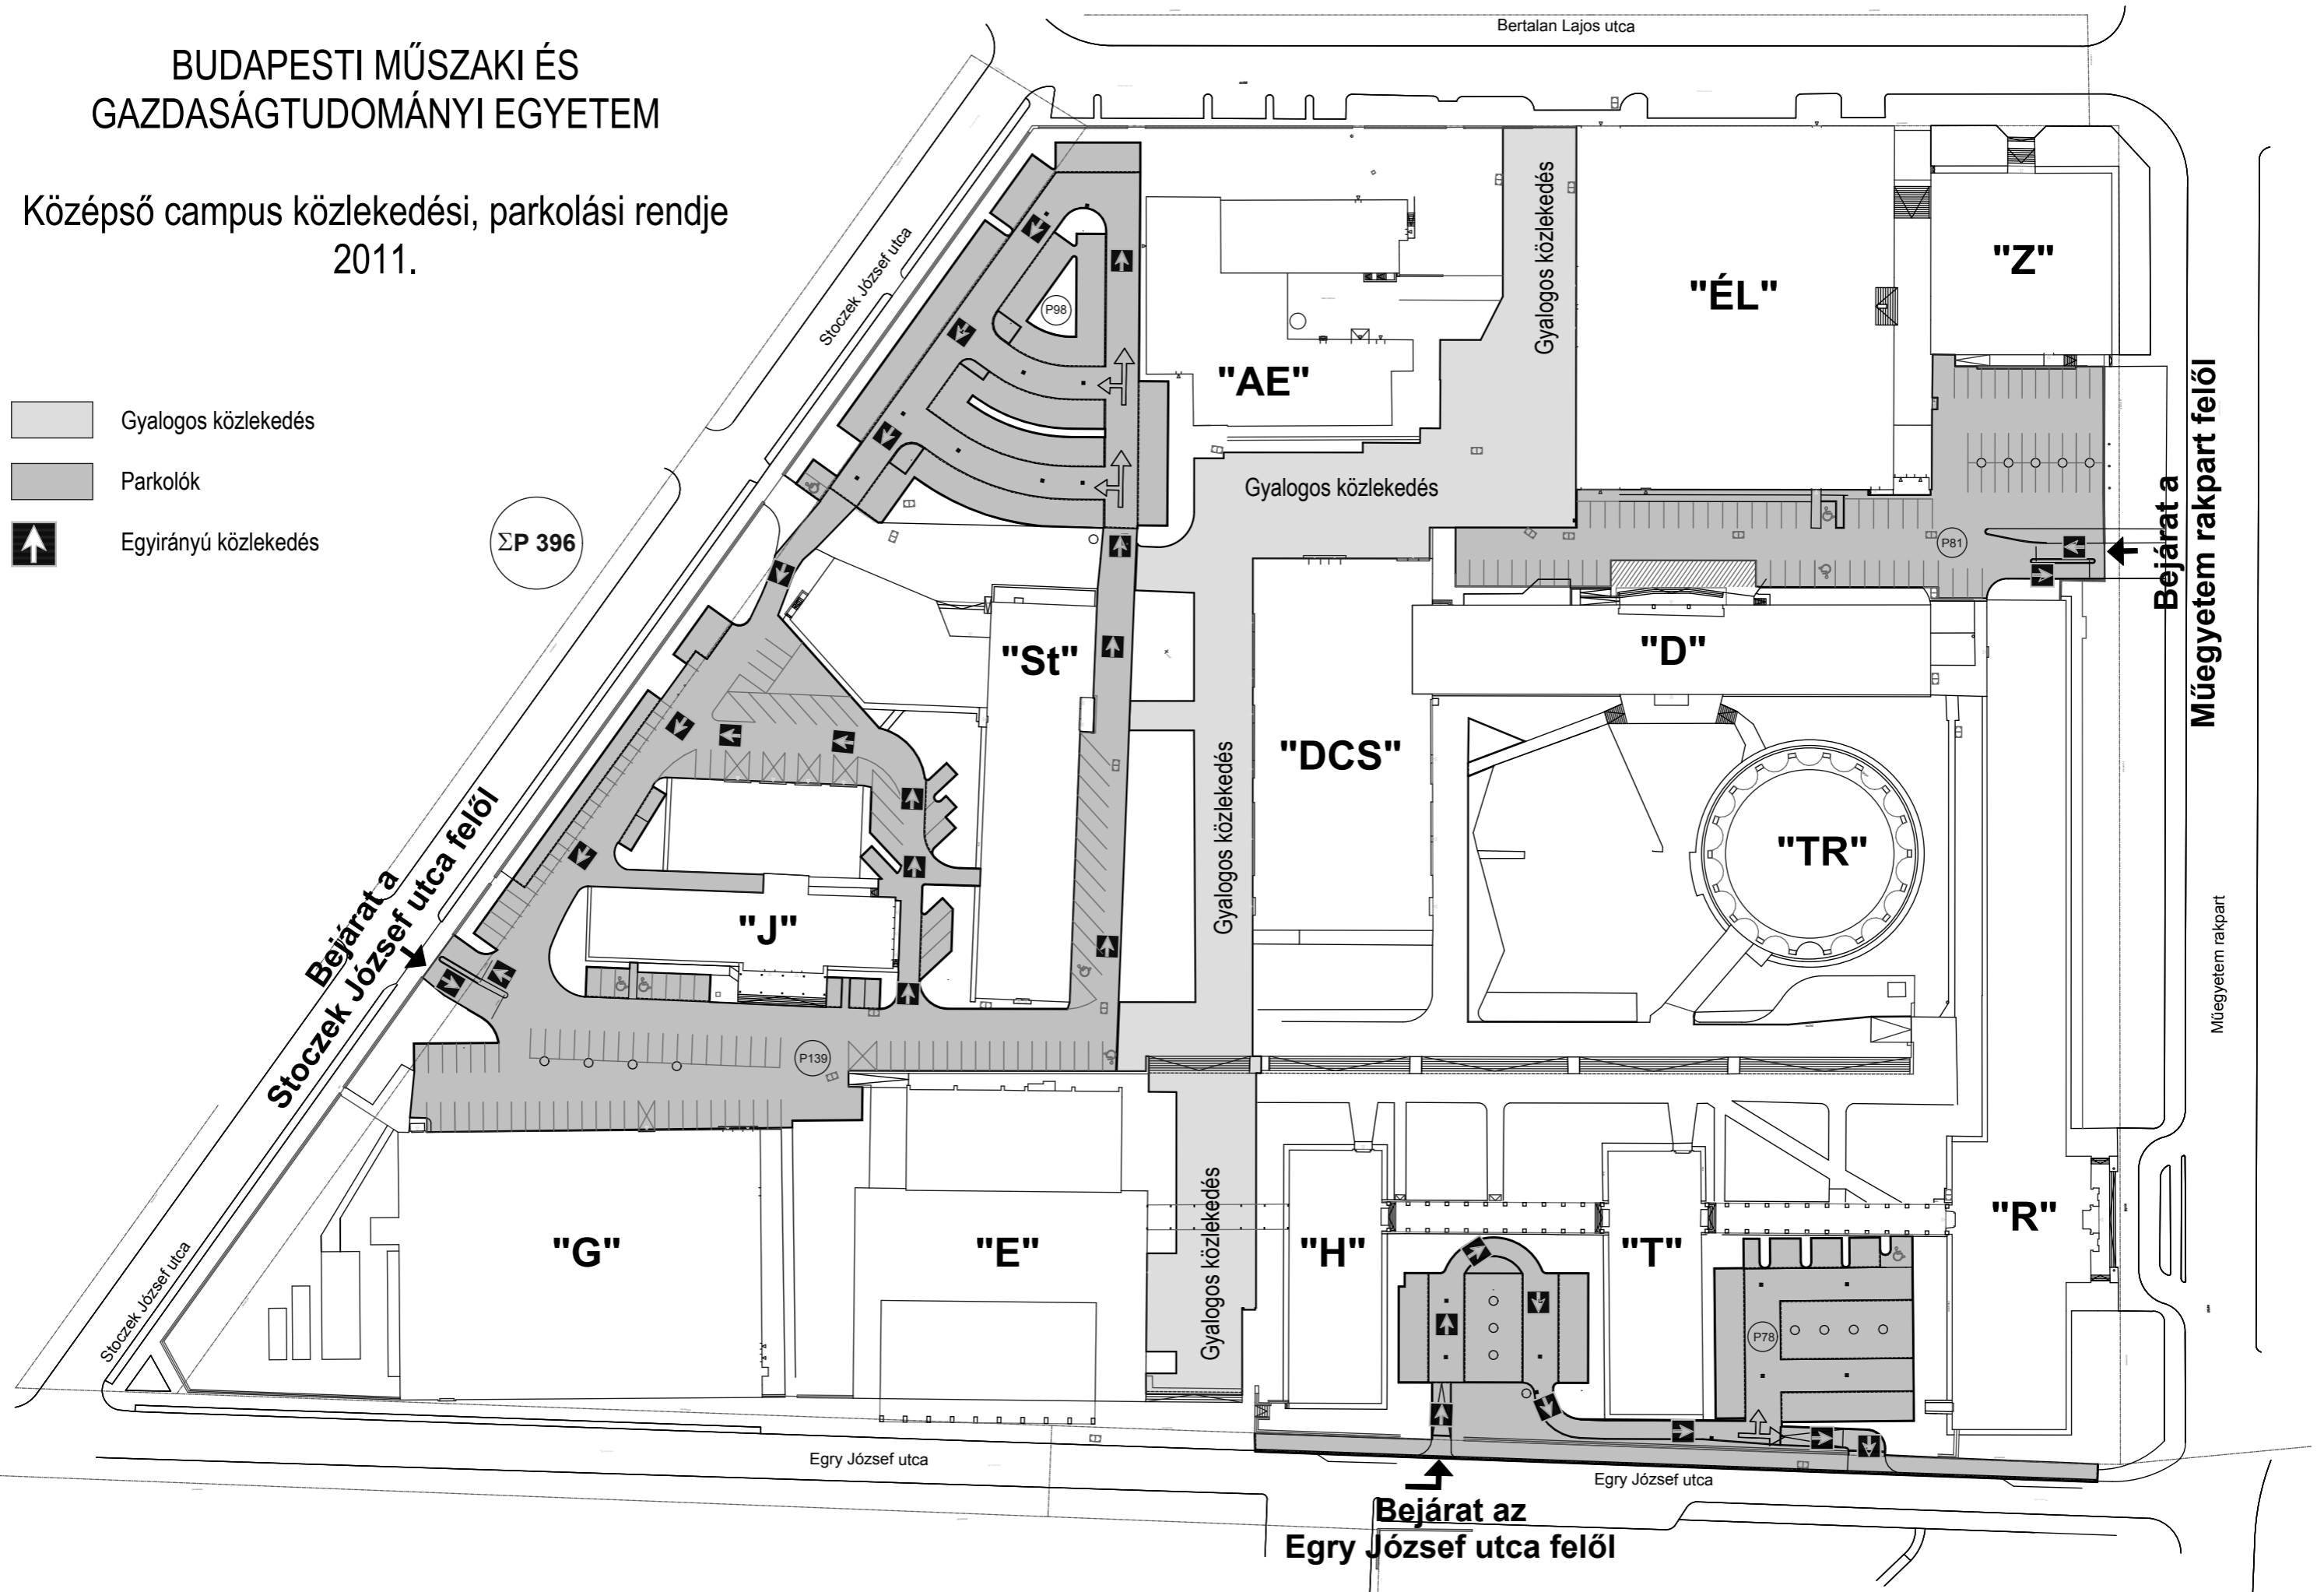

BUDAPESTI MŰSZAKI ÉS GAZDASÁGTUDOMÁNYI EGYETEM

Középső campus közlekedési, parkolási rendje
2011.

-  Gyalogos közlekedés
-  Parkolók
-  Egyirányú közlekedés

ΣP 396

Bejárat a
Műegyetem rakpart felől

Műegyetem rakpart